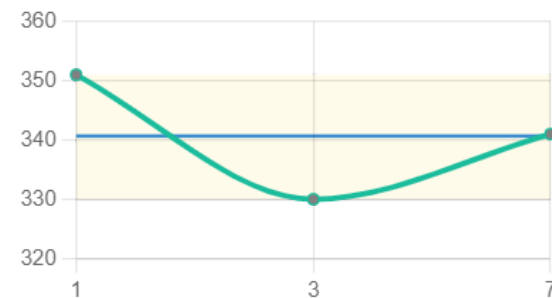

Michael Steinhauer

SV Wersau 2

Bezirkklasse 1

Σ 1022   Ø 340,67   Δ 21   3x   ☀ 351   ☁ 330