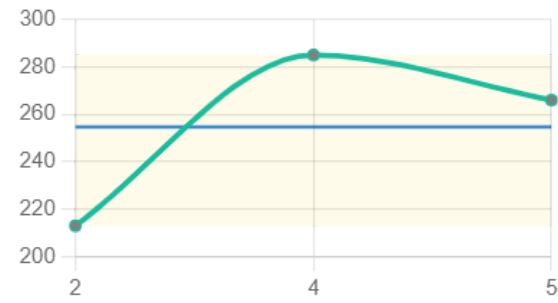

Christian-H. Zimmermann

SV Wersau 2

Bezirksklasse 1

Σ 764 $\emptyset$ 254,67 Δ 72   3x $\star$ 285 ☁ 213

Schützenbezirk 37 Dieburg

RWK Großkaliber 2023

Bezirksklasse 1

Mannschaftsergebnisse

Tabelle

Rang	Mannschaft	Anzahl WK	Mannschaftspunkte	Ringe	Ø-Ringe
1.	SG Babenhausen 1	10	14 : 6	10359	1035,90
2.	SG Dieburg 1	10	14 : 6	10049	1004,90
3.	SV Hergershausen 1	10	12 : 8	9737	973,70
4.	SV Spachbrücken 2	10	10 : 10	10074	1007,40
5.	SV Wersau 2	10	8 : 12	10013	1001,30
6.	SC Messel 1	10	2 : 18	9297	929,70

Absolvierte Wettkämpfe

Runde 10 (27.10.2023)

Heim	Gast	Mannschaftspunkte	Ringzahl
SG Dieburg 1	: SC Messel 1	2 : 0	1000 : 985
SV Wersau 2	: SV Spachbrücken 2	0 : 2	995 : 1008
SV Hergershausen 1	: SG Babenhausen 1	0 : 2	1032 : 1043

Runde 9 (20.10.2023)

Heim	Gast	Mannschaftspunkte	Ringzahl
SV Hergershausen 1	: SV Spachbrücken 2	2 : 0	1008 : 987
SC Messel 1	: SG Babenhausen 1	0 : 2	1004 : 1026
SG Dieburg 1	: SV Wersau 2	2 : 0	1026 : 1011

Runde 8 (13.10.2023)

Heim	Gast	Mannschaftspunkte	Ringzahl
SV Spachbrücken 2	: SC Messel 1	2 : 0	1004 : 847
SV Wersau 2	: SV Hergershausen 1	0 : 2	989 : 1007
SG Babenhausen 1	: SG Dieburg 1	0 : 2	1058 : 1059

Runde 7 (06.10.2023)

Heim	Gast	Mannschaftspunkte	Ringzahl
SG Dieburg 1	: SV Spachbrücken 2	2 : 0	1033 : 1017
SC Messel 1	: SV Hergershausen 1	2 : 0	1022 : 990
SG Babenhausen 1	: SV Wersau 2	0 : 2	1030 : 1031

Runde 6 (29.09.2023)

Heim	Gast	Mannschaftspunkte	Ringzahl
SV Hergershausen 1	: SG Dieburg 1	2 : 0	960 : 919
SV Spachbrücken 2	: SG Babenhausen 1	2 : 0	1046 : 991
SV Wersau 2	: SC Messel 1	2 : 0	1023 : 964

Runde 5 (22.09.2023)

Heim	Gast	Mannschaftspunkte	Ringzahl
SC Messel 1	: SG Dieburg 1	0 : 2	845 : 1045
SV Spachbrücken 2	: SV Wersau 2	2 : 0	1026 : 931
SG Babenhausen 1	: SV Hergershausen 1	2 : 0	1063 : 898

Runde 4 (15.09.2023)

Heim	Gast	Mannschaftspunkte	Ringzahl
SV Spachbrücken 2	: SV Hergershausen 1	0 : 2	985 : 993
SV Wersau 2	: SG Dieburg 1	2 : 0	997 : 983
SG Babenhausen 1	: SC Messel 1	2 : 0	1050 : 871

Runde 3 (08.09.2023)