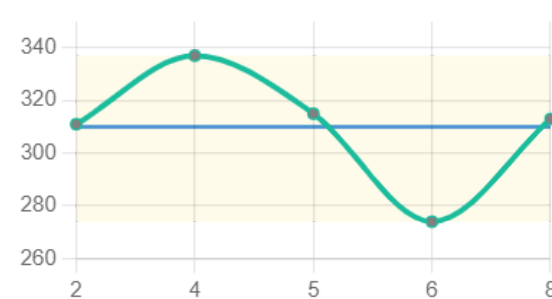

### Dirk Petri

SV Wersau 2

Bezirkklasse 1

Σ 1945    Ø 324,17    Δ 40    6x    ☀ 335    ☁ 295

### Jörg Busch

SV Wersau 2

Bezirkklasse 1

Σ 1550    Ø 310,00    Δ 63    5x    ☀ 337    ☁ 274