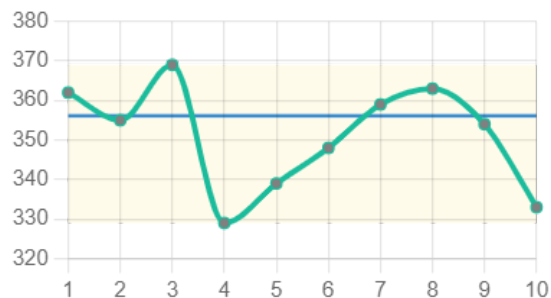

### Uwe Becker

SV Wersau 2

Bezirkklasse 1

Σ 1804    Ø 360,80    Δ 26    5x    ☀ 371    ☁ 345

### Hans-Peter Busch

SV Wersau 2

Bezirkklasse 1

Σ 3511    Ø 351,10    Δ 40    10x    ☀ 369    ☁ 329