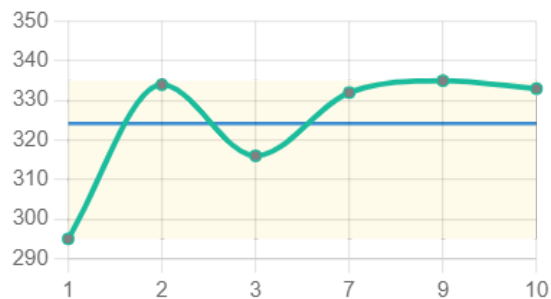

Dirk Petri

SV Wersau 2

Bezirkklasse 1

Σ 1945   Ø 324,17   Δ 40   6x   ☀ 335   ☁ 295