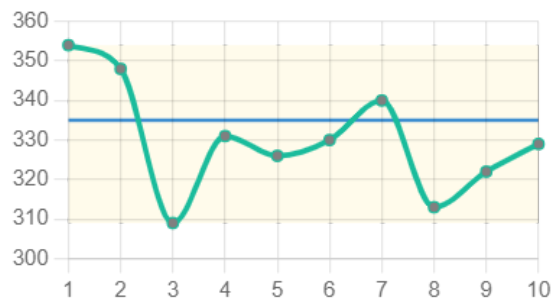

Georg Dreher

SV Wersau 2

Bezirkklasse 1

Σ 3302   Ø 330,20   Δ 45   10x   ☀ 354   ☁ 309