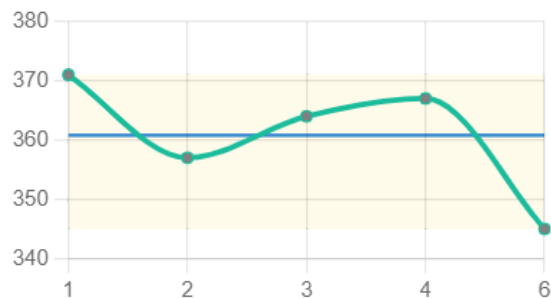

Schützenbezirk 37 Dieburg RWK Großkaliber 2023

Uwe Becker

SV Wersau 2

Bezirkklasse 1

Σ 1804   Ø 360,80   Δ 26   5x   ☀ 371   ☁ 345