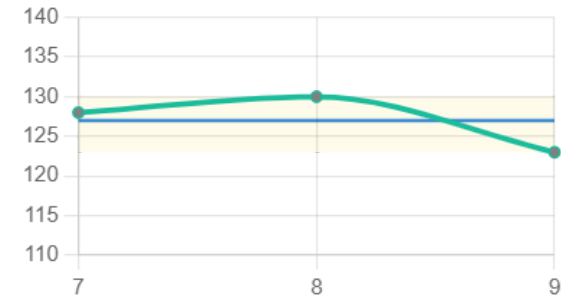

Σ 1261 Ø 126,10 Δ 14 10x ☀ 135 ☁ 121

Andreas Schimpf

SV Wersau 1

Bezirkklasse 1

Σ 381 Ø 127,00 Δ 7 3x ☀ 130 ☁ 123

Jürgen Eidenmüller

SV Wersau 1

Bezirkklasse 1