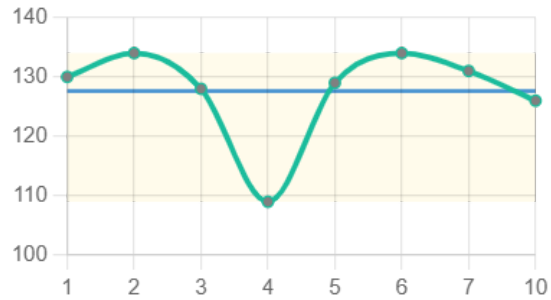

Horst Müller

SV Wersau 1

Bezirkklasse 1

Σ 1021   Ø 127,63   Δ 25   8x   ☀ 134   ☁ 109