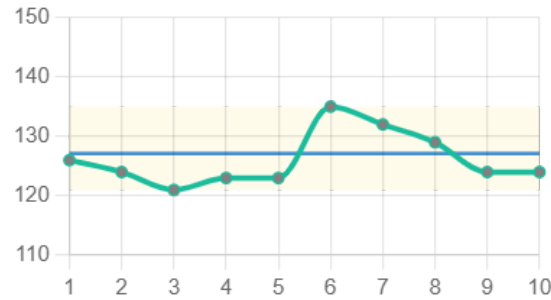

Σ 1261 Ø 126,10 Δ 14 10x ☀ 135 ☁ 121

Andreas Schimpf

SV Wersau 1

Bezirkklasse 1

Σ 381 Ø 127,00 Δ 7 3x ☀ 130 ☁ 123

Jürgen Eidenmüller

SV Wersau 1

Bezirkklasse 1