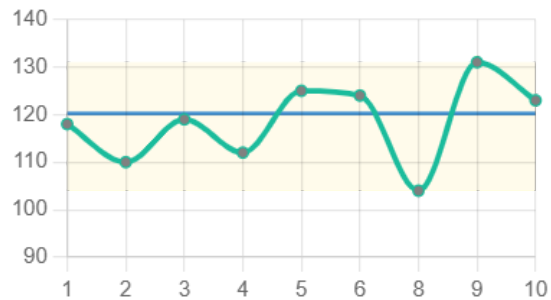

Σ 1261 Ø 126,10 Δ 14 10x ☀ 135 ☁ 121

Andreas Schimpf

SV Wersau 1

Bezirkklasse 1

Σ 381 Ø 127,00 Δ 7 3x ☀ 130 ☁ 123

Jürgen Eidenmüller

SV Wersau 1

Bezirkklasse 1

Σ 1066 Ø 118,44 Δ 27 9x ☀ 131 ☁ 104

Mannschaftsergebnisse

Tabelle

Rang	Mannschaft	Anzahl WK	Mannschaftspunkte	Ringe	Ø-Ringe
1.	SV Kuckuck Raibach 1	10	20 : 0	4192	419,20
2.	SV Wersau 1	10	14 : 6	3729	372,90
3.	SV 1954 Reinheim 1	10	12 : 8	3879	387,90
4.	SG 1864 Nieder-Klingen 1	10	8 : 12	3629	362,90
5.	SG 1863 Groß-Bieberau 1	10	4 : 16	3556	355,60
6.	SV Waidmannsheil Münster 1	10	2 : 18	3640	364,00